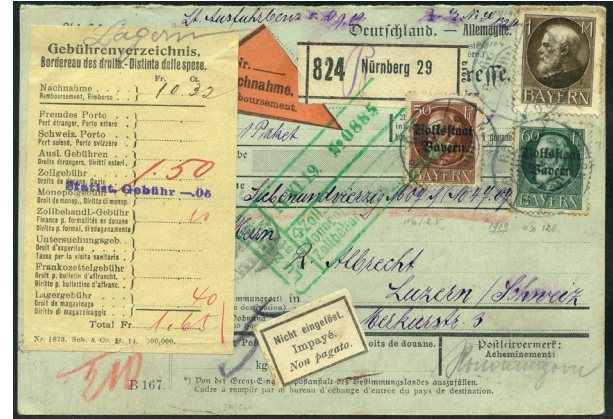

ex.882

821 Roemenië 1860-1960 (on)gebruikte en postfrisse collectie w.o. betere series	50	837 Zweden 1855-2000 (on)gebruikte en postfrisse collectie in 4 stockboeken	150
822 Rusland gespecialiseerde collectie 1866-1917 w.o. papiersorten, tanding variëteit- en en nummerstempels	300	838 Zweden album met 60 postzegelboekjes	30
823 Rusland 1960-1966 album en stockboek w.o. beter ongetand	50	839 Zweden klassiek in dik insteekboek	40
824 San Marino 1956-2002 postfrisse en gebruikte stock in 5 boeken (veelal 5x aanwezig) eurowaarde ca.200	200	840 Zweden 1888-1945 lokaalpost overwegend postfris	70
825 San Marino 1969-2007 in vrijwel nieuw Mammoetboek postfris cat.ca.760	60	841 Zweden postfris in Facit album w.o. paren	30
826 San Marino FDC's en ** blokken	10	842 Zwitserland 1854-1994 vnl. gebruikte collectie in album en stockboek	80
827 San Marino 1877-1980 vnl. postfrisse collectie (vaak dubbel aanwezig)	100	F 843 Zwitserland 1945-2010 postfrisse en gebruikte collectie met vele betere blokken en series	300
828 Scandinavië 1850-1980 (on)gebruikte collectie in 2 albums	100	844 Zwitserland 1854-1967 (on)gebruikte collectie met hoge cat.	80
829 Scandinavië postfris in inssteekboek	40	845 Europa collectie tot 1945 in oud Schaubek album	80
830 Scandinavië o.a. Finland, grotendeels postfris materiaal in 3 insteekboeken	70	846 Europa collectie tot 1945 in oud Schaubek album	60
831 Scandinavië vnl. postfris in 2 stockboeken met hoge cat.	50	847 Oost en Zuid-Oost Europa met o.a. veel Motief ** in dik insteekboek	150
832 Spanje blokken Mi.19 en 20 Wereldtentoonstelling (143 stuks **) in insteekboek cat.€2048 nominaal 17.500 pts.	60	848 Zuid Europa diversen in insteekboek w.o. beter Bosnië en goed ** materiaal van Joegoslavië	100
833 Cuba Spaanse periode (on)gebruikte stock met veel zegels in 2 boeken	80	849 Oost en Zuid-Oost Europa diversen in dik insteekboek	60
834 Vaticaan 1961-2012 postfrisse handelsvoorraad in vrijwel nieuw Mammoetboek cat.ca.550	50		
835 Vaticaan en San Marino (on)gebruikte en postfrisse collectie w.o. betere series	50		
836 Zweden postfris o.a. p.z.-boekjes in 2 stockboeken met hoge cat.	50		
		Europa in dozen	
		850 Zwitserland in 7 stockboeken met veel beter materiaal	150
		☒ 851 San Marino philatelische post. Leuke koop	20
		☒ 852 Duitsland doos vol veldpost, oude documenten etc. wellicht interessant	50